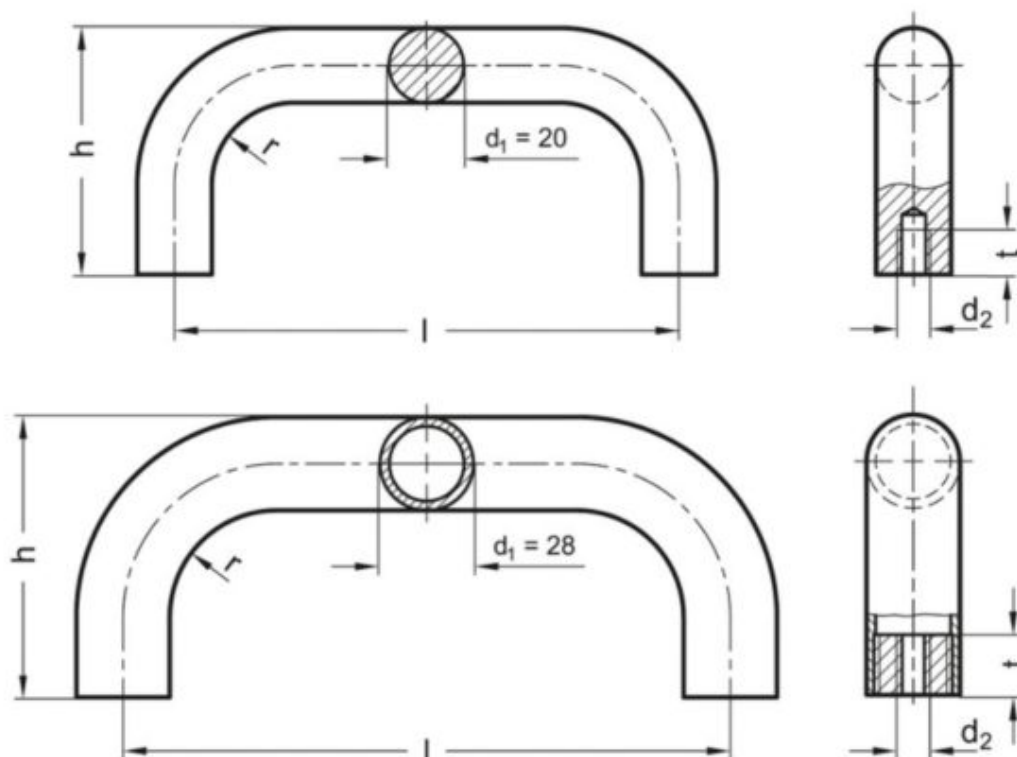

Varenummer: 20166365

Beskrivelse: E+G Bøjlegreb GN 426-AL-28-250-SW

Mål

d1	= 28
d2	= M10
h	= 78
l	= 250
r	= 32
t min	= 15